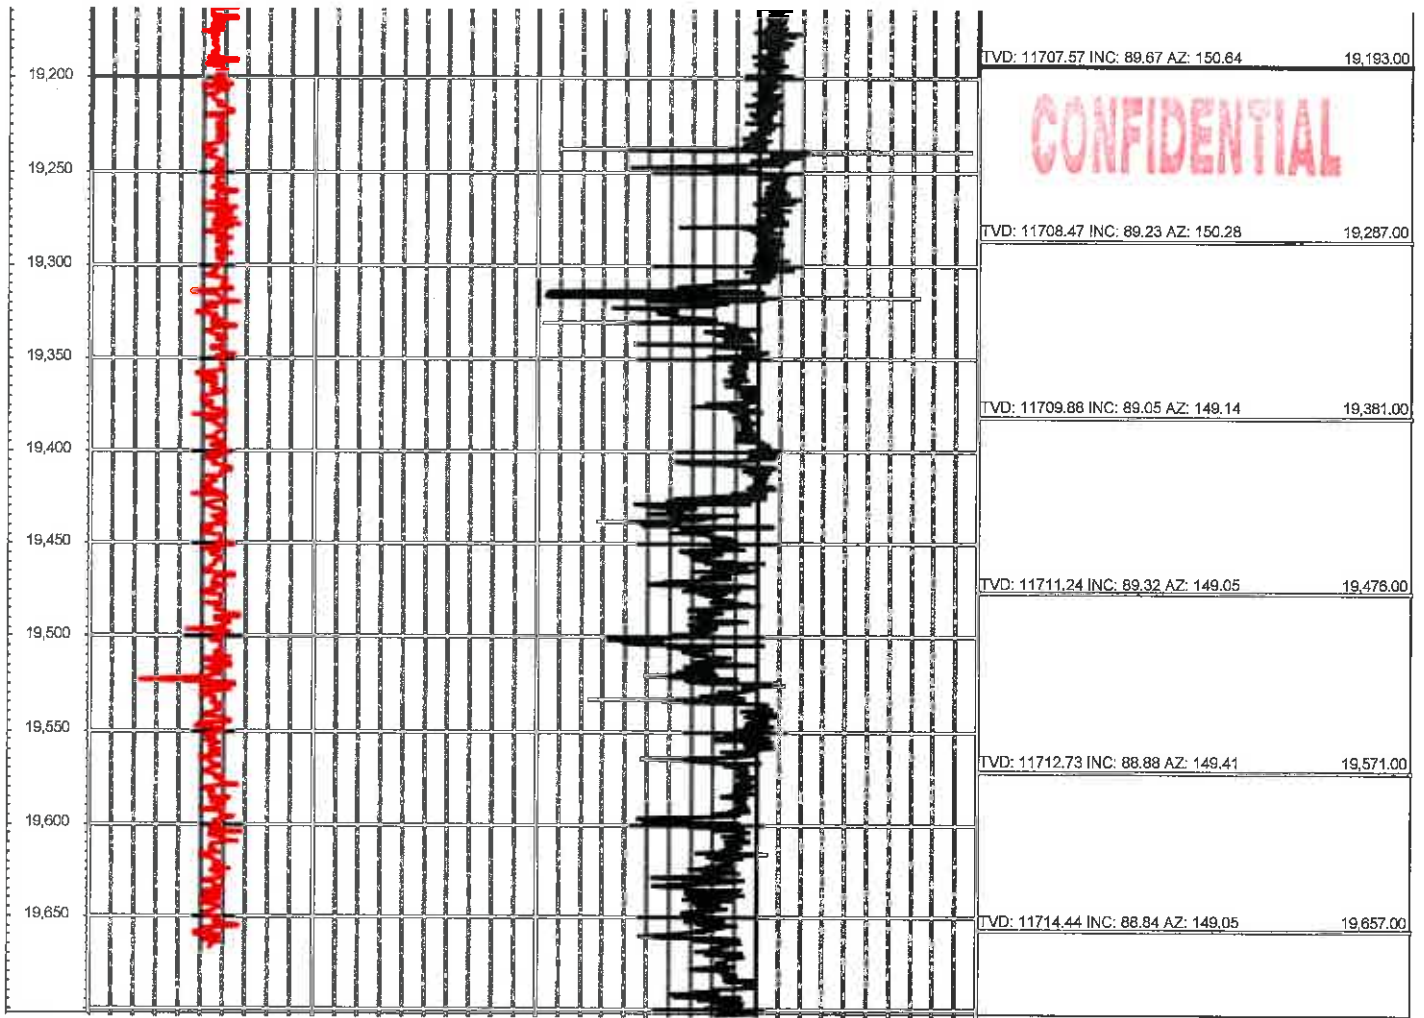

MP 0.00 GR(API) 350.00 0.00 ROP(FTHR) 300.00 Surveys (TVD(INC/AZ))
FT 150.00 700.00 250.00 100.00