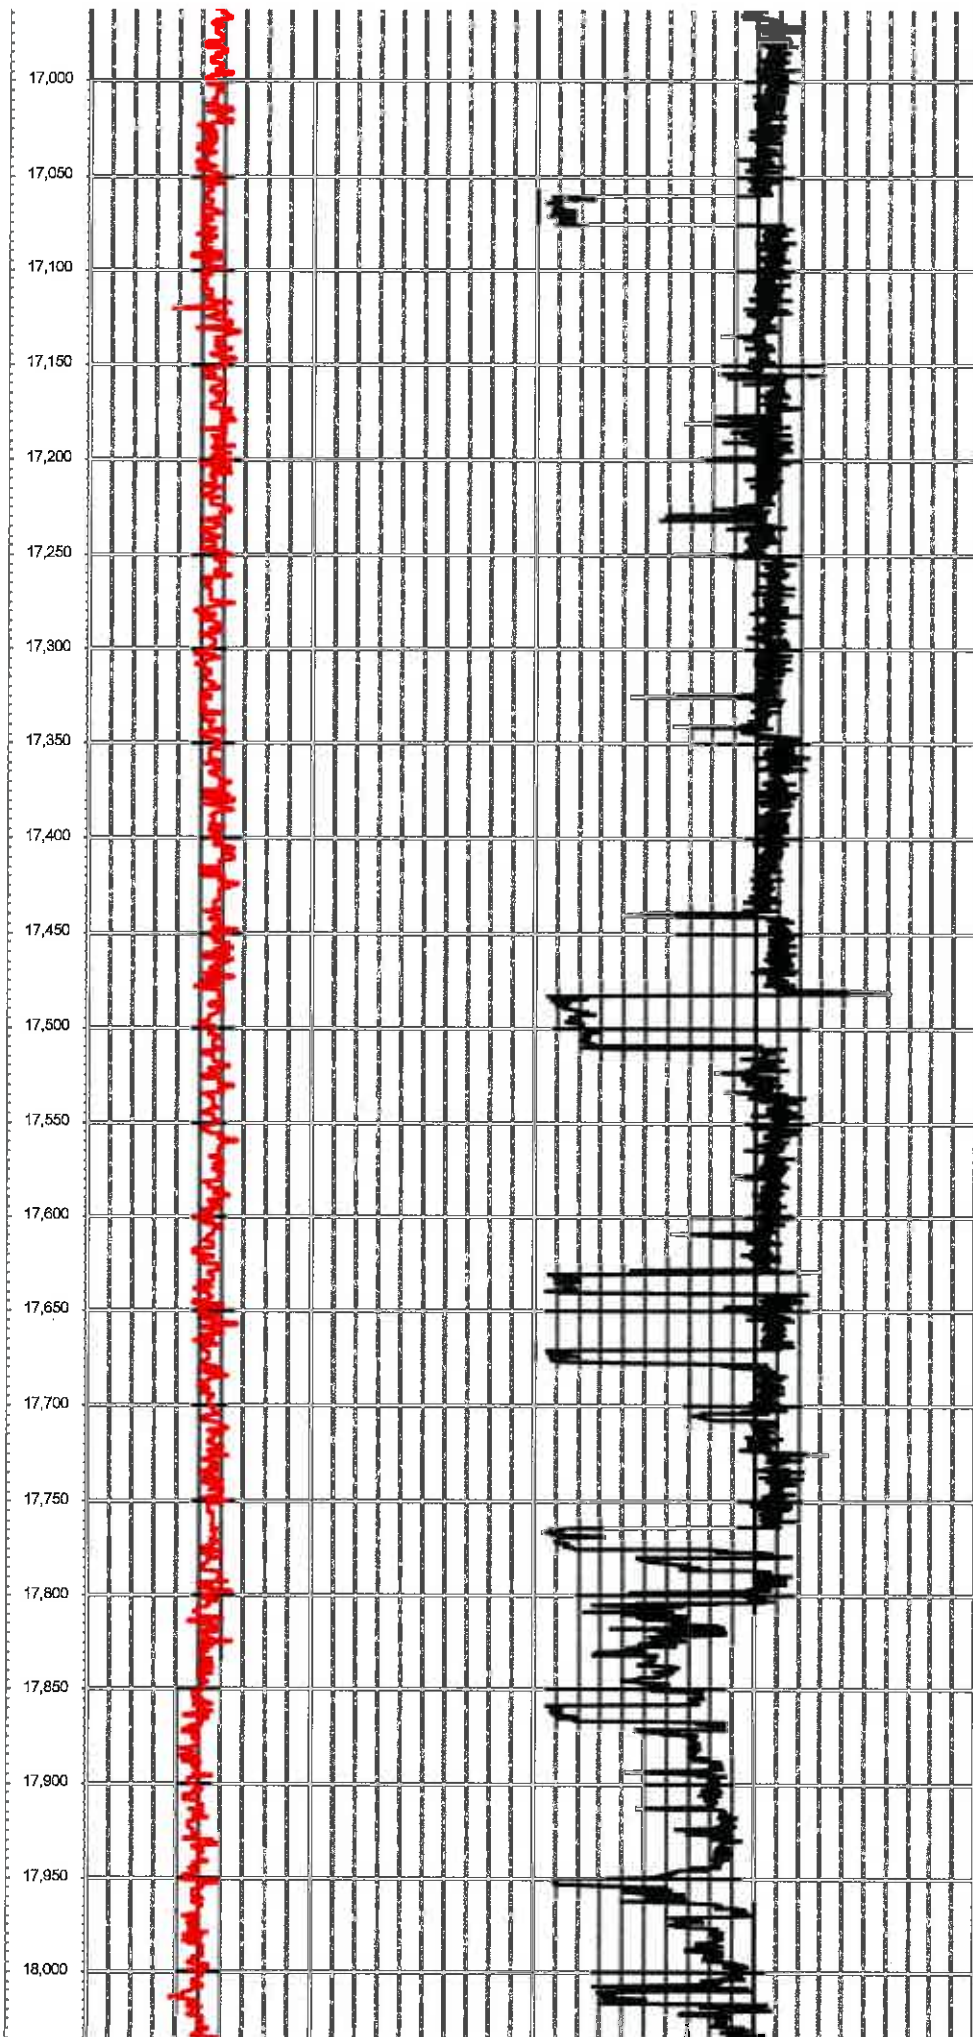

TVD: 11675.50 INC: 88.13 AZ: 147.82 17,015.00

CONFIDENTIAL

TVD: 11677.15 INC: 89.89 AZ: 148.44 17,110.00

TVD: 11677.72 INC: 89.41 AZ: 147.82 17,204.00

TVD: 11679.10 INC: 88.92 AZ: 146.86 17,299.00

TVD: 11681.40 INC: 88.31 AZ: 146.24 17,394.00

TVD: 11683.74 INC: 88.84 AZ: 147.30 17,488.00

TVD: 11685.74 INC: 88.75 AZ: 147.82 17,583.00

TVD: 11687.08 INC: 89.63 AZ: 149.49 17,678.00

TVD: 11687.58 INC: 89.76 AZ: 149.84 17,772.00

TVD: 11687.14 INC: 90.77 AZ: 151.69 17,867.00

TVD: 11687.03 INC: 89.36 AZ: 151.78 17,962.00