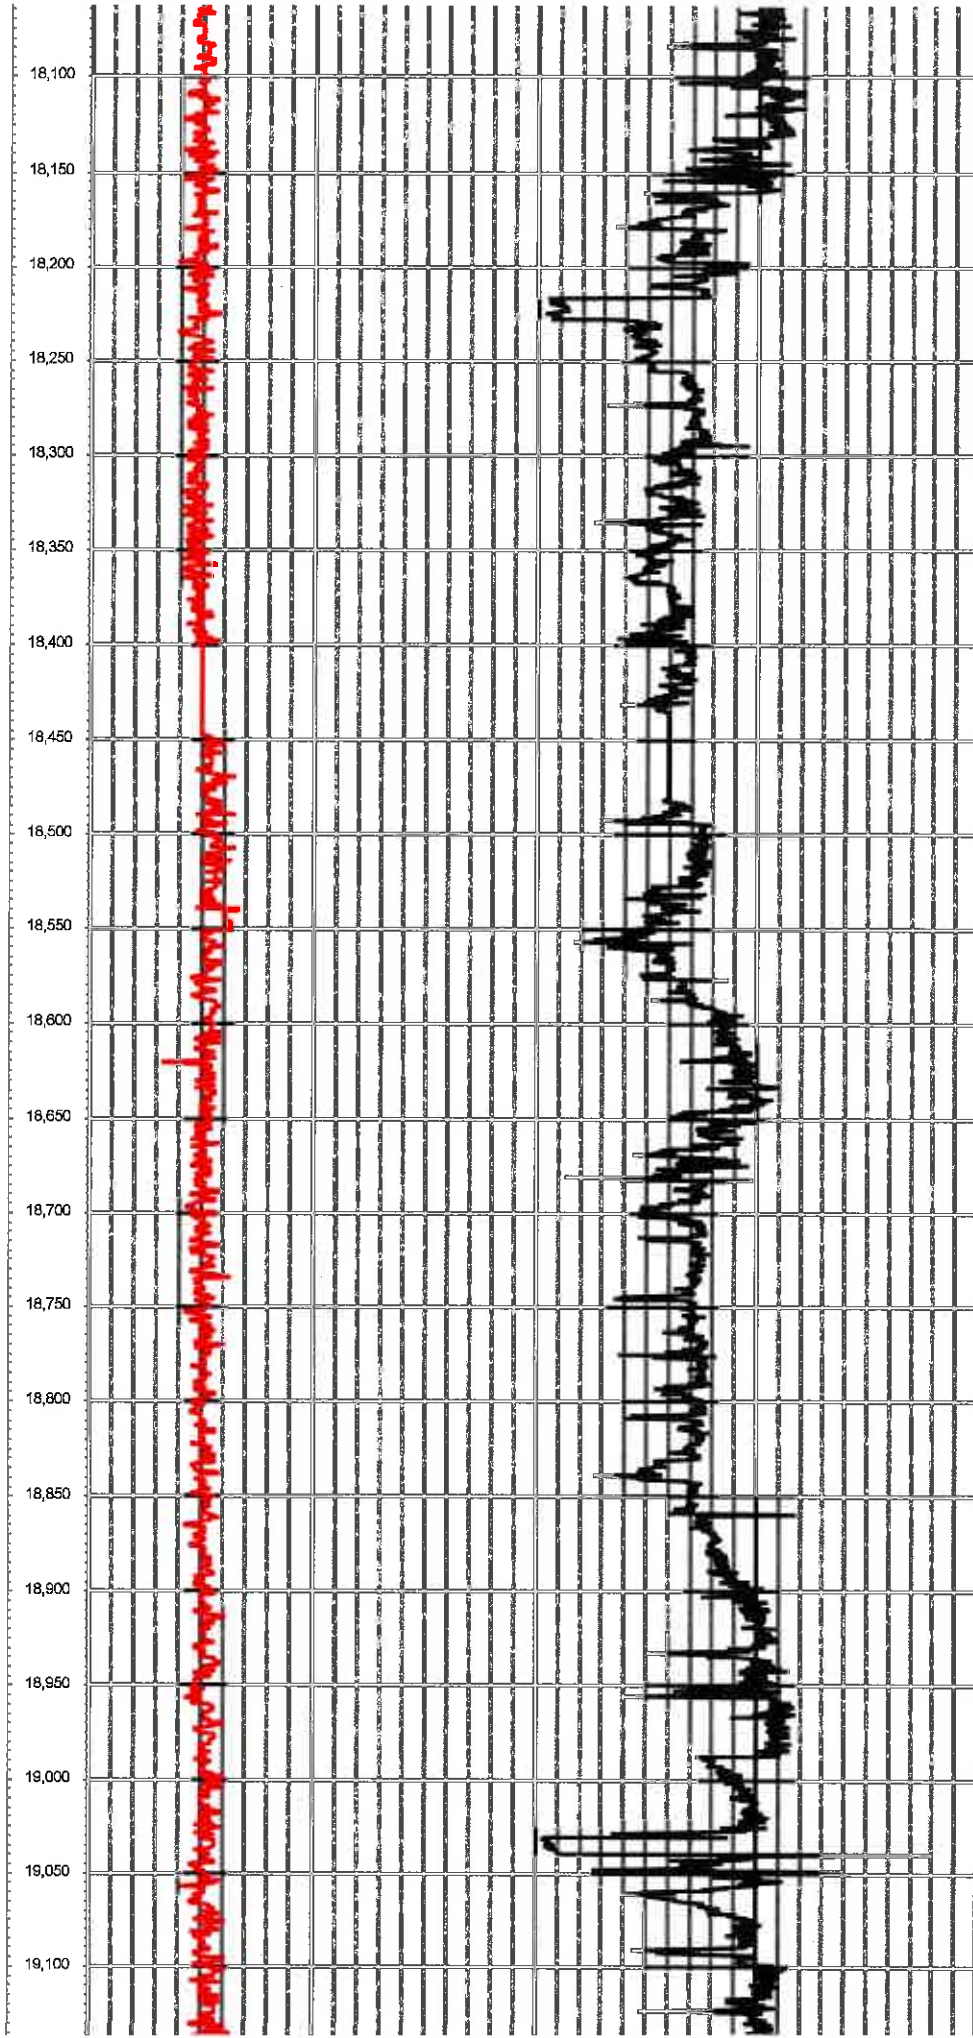

CONFIDENTIAL

TVD: 11689.68 INC: 88.79 AZ: 149.32 18,151.00

TVD: 11691.82 INC: 88.62 AZ: 151.87 18,246.00

TVD: 11694.13 INC: 88.57 AZ: 152.04 18,340.00

TVD: 11696.46 INC: 88.62 AZ: 151.78 18,435.00

TVD: 11698.50 INC: 88.92 AZ: 152.31 18,530.00

TVD: 11700.54 INC: 88.62 AZ: 151.95 18,625.00

TVD: 11702.55 INC: 88.92 AZ: 151.87 18,719.00

TVD: 11704.27 INC: 89.01 AZ: 152.04 18,814.00

TVD: 11705.71 INC: 89.23 AZ: 152.13 18,908.00

TVD: 11706.99 INC: 89.23 AZ: 152.57 19,003.00

TVD: 11707.46 INC: 90.20 AZ: 150.72 19,098.00