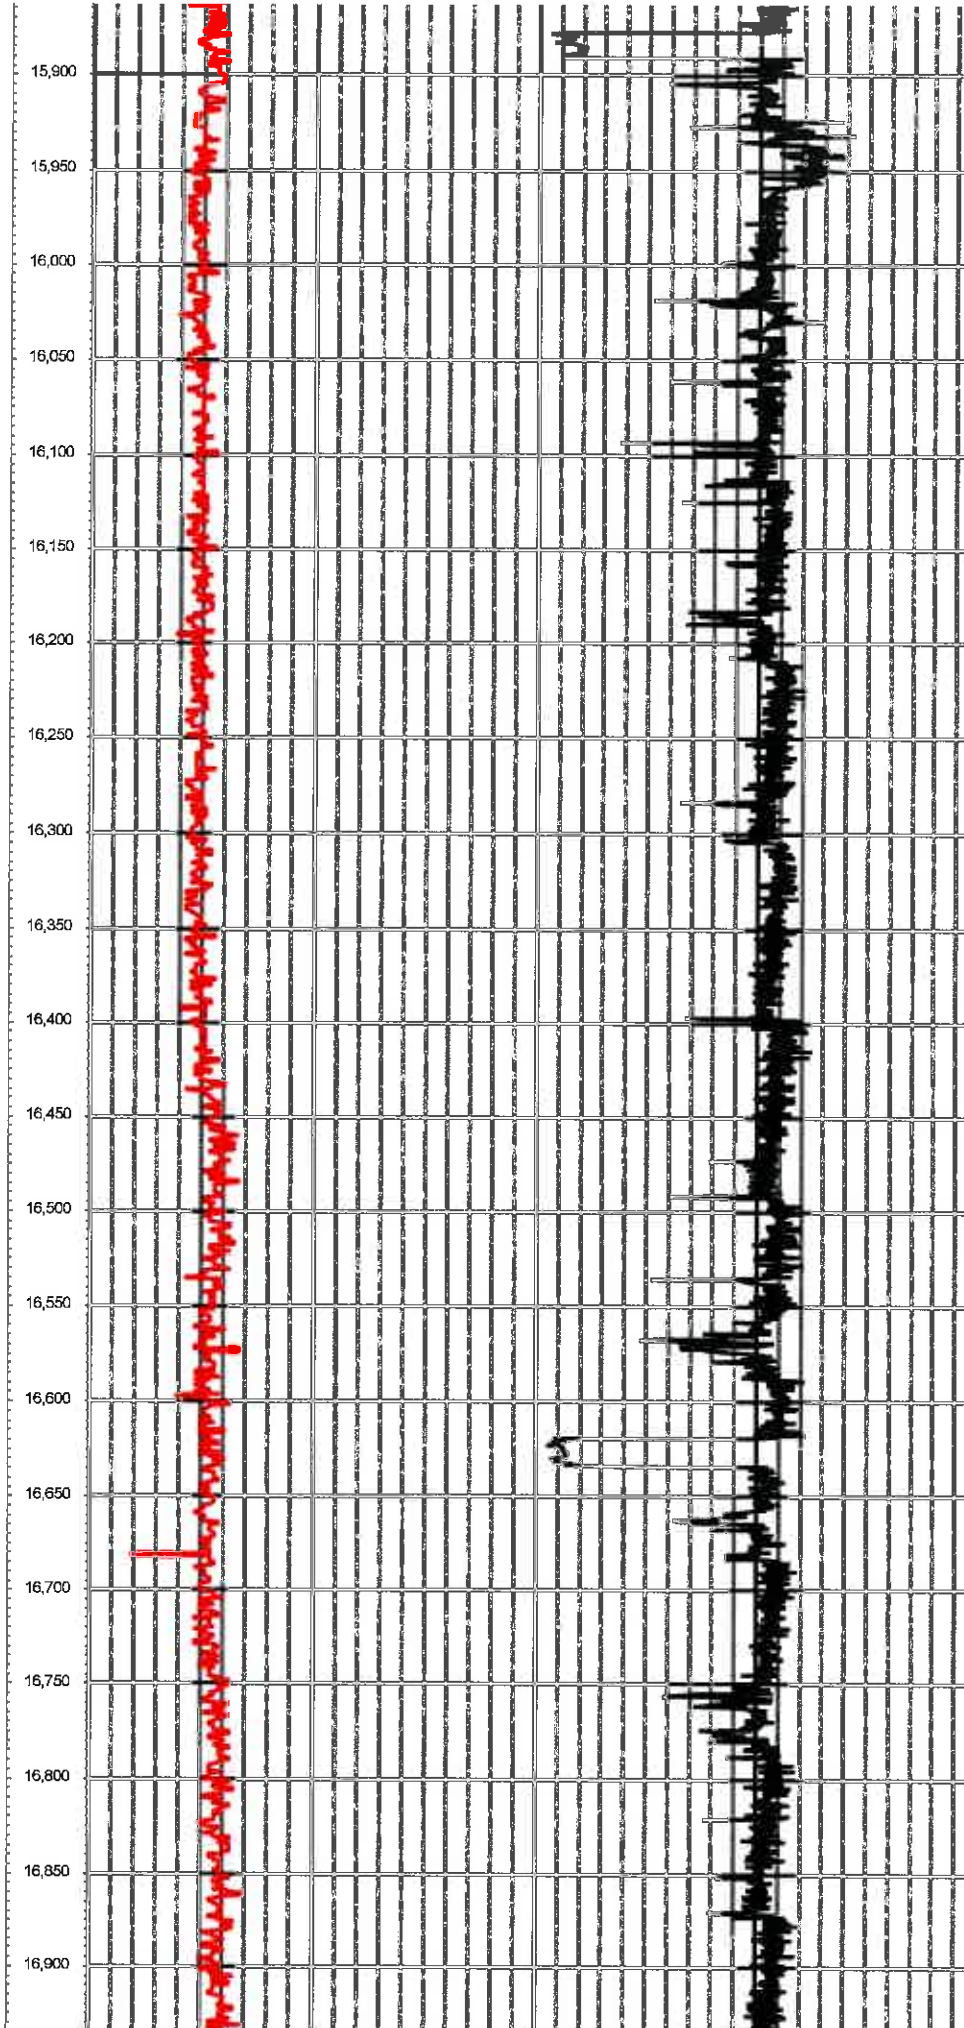

TVD: 11655.87 INC: 89.10 AZ: 150.37	15,878.00
CONFIDENTIAL	
TVD: 11656.96 INC: 89.58 AZ: 150.81	15,973.00
TVD: 11657.88 INC: 89.32 AZ: 151.25	16,068.00
TVD: 11659.17 INC: 89.10 AZ: 150.64	16,162.00
TVD: 11660.74 INC: 89.01 AZ: 150.81	16,257.00
TVD: 11662.45 INC: 88.92 AZ: 150.90	16,352.00
TVD: 11664.61 INC: 88.48 AZ: 150.99	16,447.00
TVD: 11667.68 INC: 87.82 AZ: 150.64	16,542.00
TVD: 11669.77 INC: 89.63 AZ: 148.97	16,636.00
TVD: 11670.38 INC: 89.63 AZ: 149.58	16,731.00
TVD: 11671.33 INC: 89.23 AZ: 146.88	16,826.00
TVD: 11672.95 INC: 88.79 AZ: 146.35	16,920.00